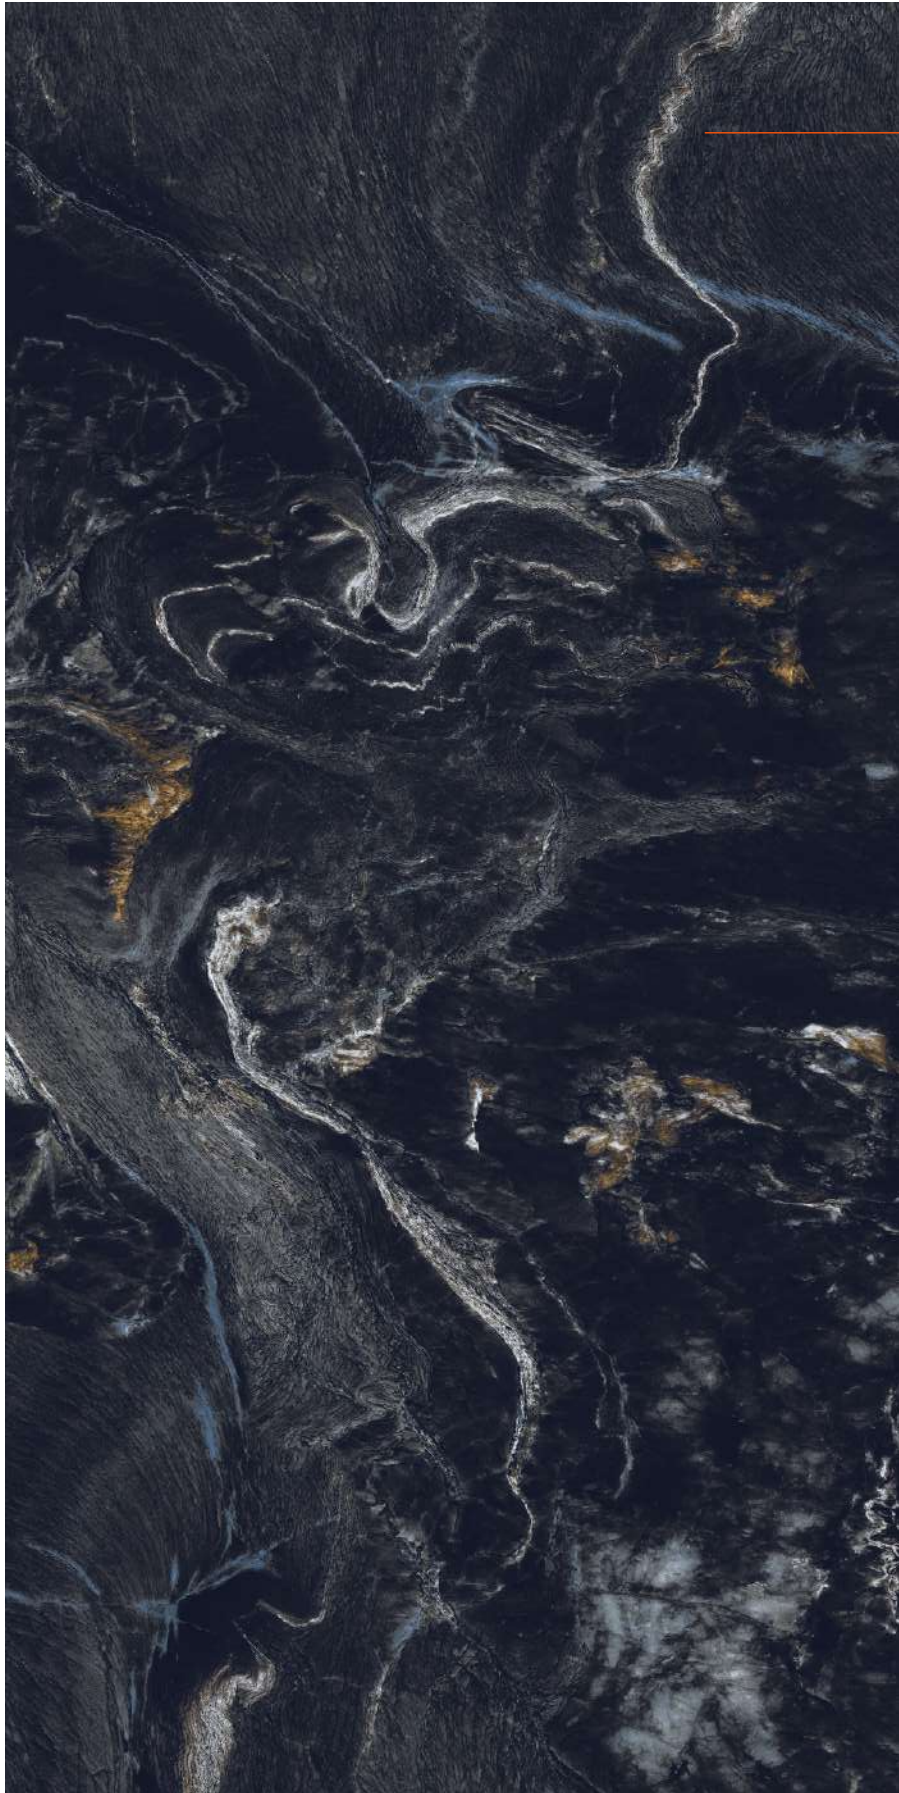

Finish :
HIGH GLOSS

Size :
600x1200MM

Random :
4

Scan for Virtual

HIGH
GLOSS
COLLECTION

LORTEN AZUL

LORTEN BLACK

Finish :
HIGH GLOSS